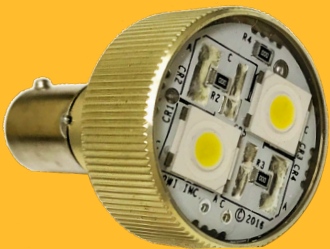

CESSNA:

525 CITATION JET
525A CITATION JET

**WE REPLACE
STANDARD BULBS:**

GE 303
GE 303X
MS15570-303

1495